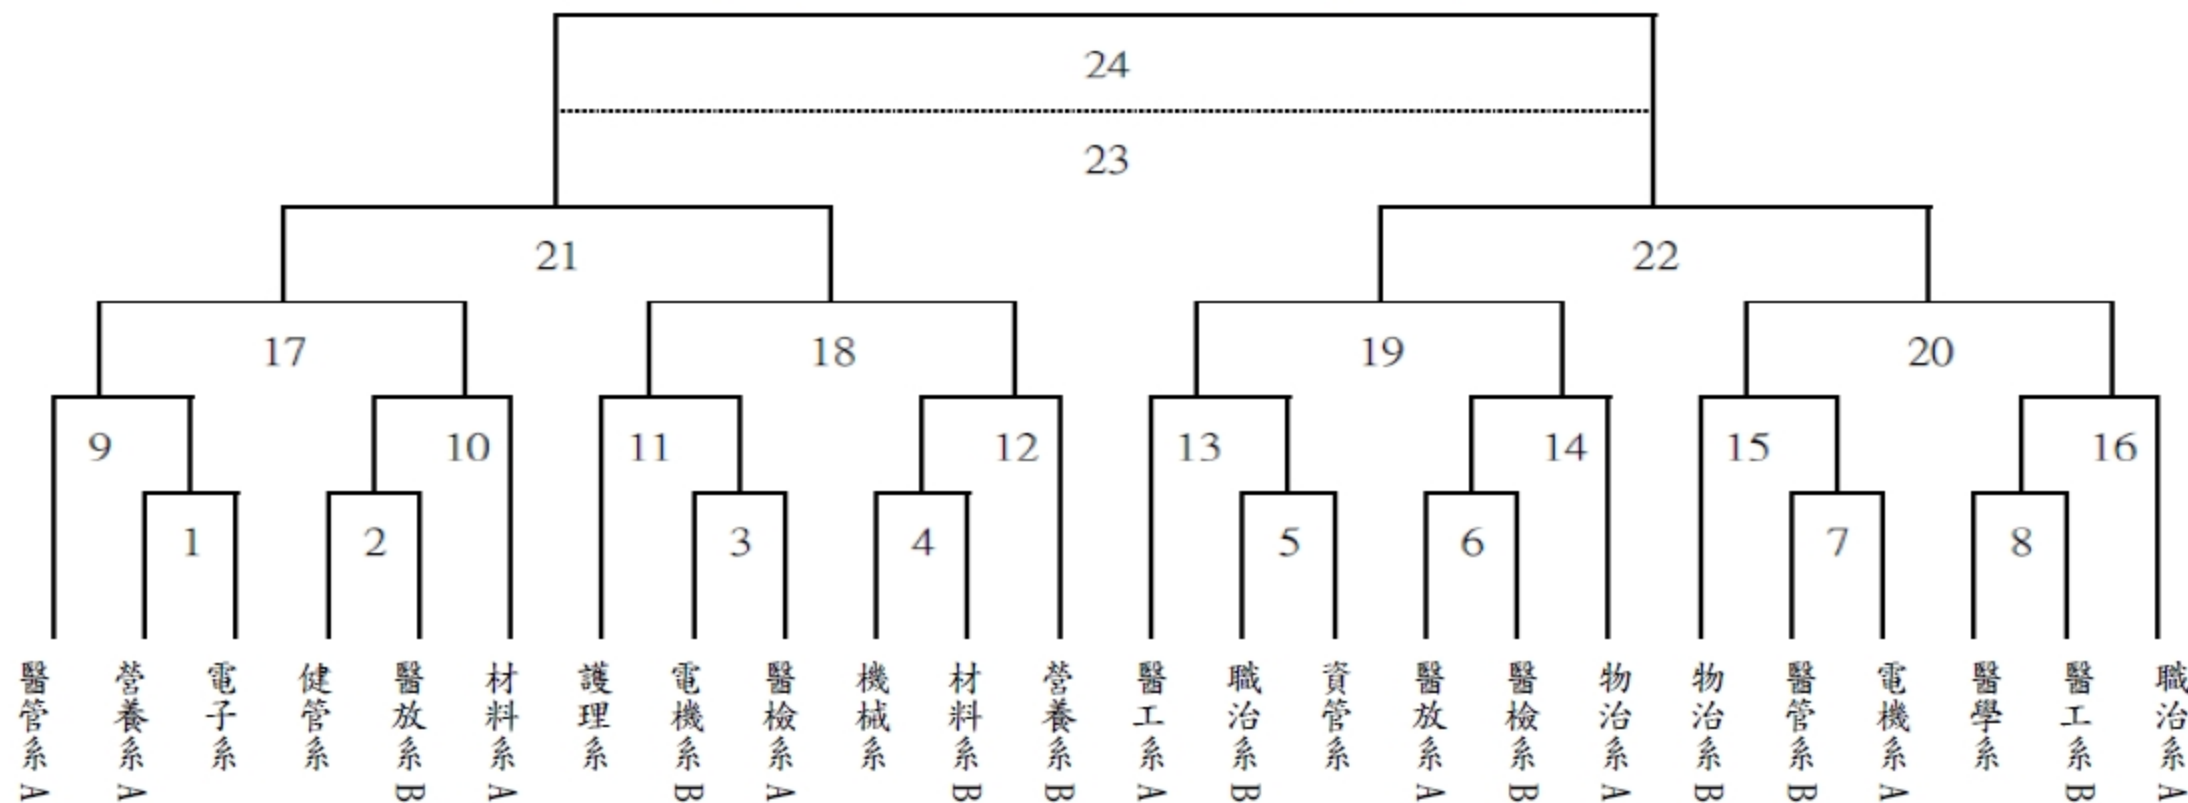

# 114 學年度系際盃羽球賽-賽程表

場地		A	B	C	D	E	F	G	H
4/8	18:30~19:00	1	2	3	4	5	6	7	8
	19:10~19:40	9	10	11	12	13	14	15	16
4/9	18:30~19:00	17	18	19	20				
	19:10~19:40		21	22					
	20:00~20:40		23	24					